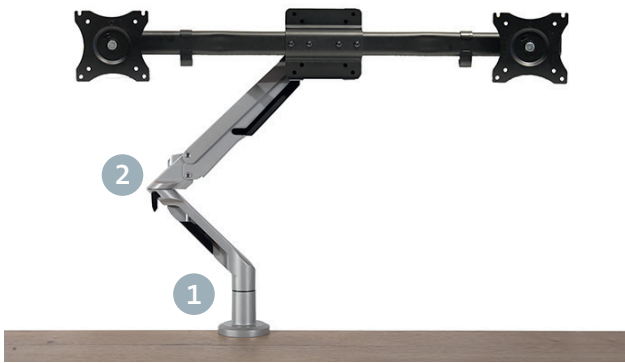

ALUMINIUM MONITORARM LONGO

LONGO MONITORARM

- Gasgeveerde monitorarm met 4 draaipunten, armbereik 53,5 cm
- Hoogte traploos verstelbaar tot 51,5 cm
- Standaard VESA 7,5 x 7,5 cm en 10 x 10 cm
- Voorzien van 180 graden stop
- Draagvermogen tot 14 kg
- Inclusief bladklem en grommet
- Geschikt voor schermen van 10" tot 27"
- Uit te breiden met zwarte bracket voor gebruik met 2 schermen

180 GRADEN
ZWENKSTOP

KABELGELEIDING

ARTIKEL

LONGO ENKELE ARM

I.C.M. BRACKET VOOR GEBRUIK MET 2 SCHERMEN

KLEURENRANGE

WIT

ZILVERGRIJS