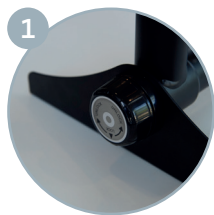

EASY TURN

EASY TURN
BEDIENINGSKNOP

EASY TURN

- Universele verrijdbare klaptafel zwart
- Afmetingen frame:
Breedte 145 cm, hoogte 72 cm
Breedte bladdrager 36 cm en breedte teen 54 cm
- Voor bladmaat 160 x 80 cm
- Met standaard 1 koppelsetje
- Easy turn bedieningsknop aan beide zijden frame
- Zeer eenvoudige bediening met 1 knop en kindvriendelijk
- Nestbaar met rubber geremde wielen 60 mm
- Eenvoudige montage

ARTIKEL	LENGTE	BREEDTE	HOOGTE	KLEURENRANGE
EASY TURN	145	54	72	

ZWART