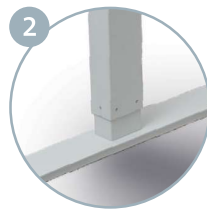

TELESCOOP
SMAL NAAR BREED

ARTIKEL	BREEDTE	DIEPTE	KLEURENRANGE
STARKO	85-130	65