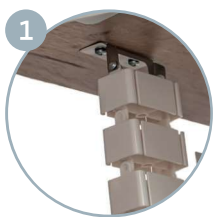

KABELBEGELEIDER

DIVERSEN

MONTAGE

KABELBEGELEIDER

Kabelspiraal geschikt voor werkplekken tot 130 cm hoog
• Van hoogwaardig kunststof

ARTIKEL

KABELBEGELEIDER

KLEURENRANGE