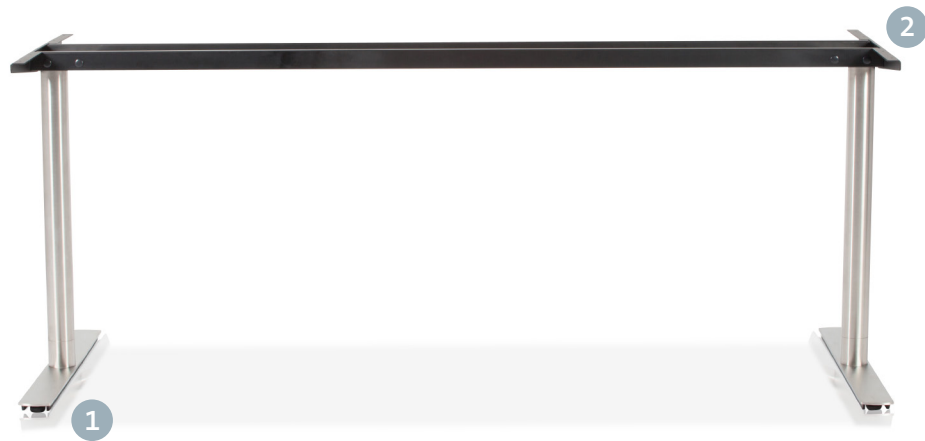

RVS ONDERSTEL TONDO

VASTE
ONDERSTELLEN

PLATTE TEEN

BLADDRAGER

RONDE POOT MET PLATTE TEEN RVS

- Tenen met justerdoppen
- Breedte verstelbaar 160 - 200 cm
- Bladmaat maximaal 240 x 120 cm
- Andere maten op aanvraag

ARTIKEL	HOOGTE	DIEPTE	KLEURENRANGE
TONDO ZIT	72,5	71	

RVS