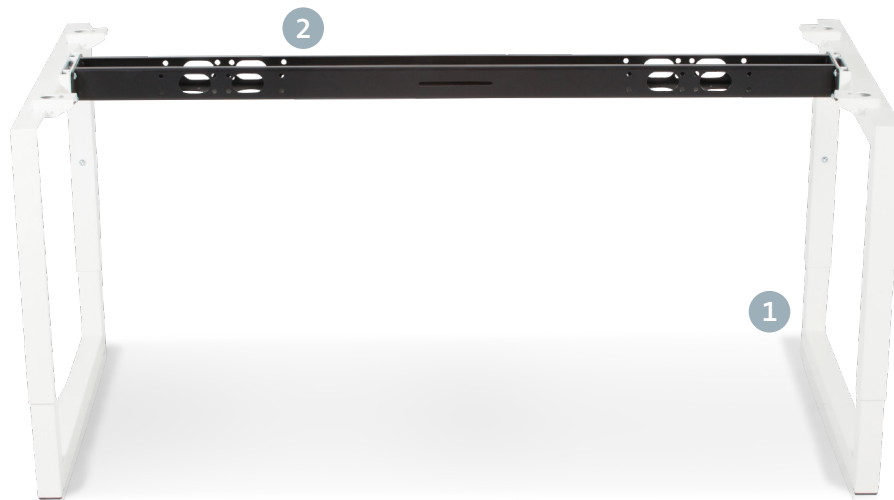

STALEN ONDERSTEL

# PELO

INSTELBARE  
ONDERSTELLEN

AFLEESBARE HOOGTE  
INSTELLING

TELESCOOPBALK

## INSTELBAAR O-FRAME

- Hoogte instelbaar van 62 - 86 cm
- Telescopische balken van 50 - 90, 90 - 170, 120 - 200 en 200 - 280 cm
- Hoekopstelling frame mogelijk 60 - 180 cm met dieptes 60 / 80 / 100 cm

ARTIKEL	BREEDTE	DIEPTE
PELO	50 - 90	60 / 80 / 100
PELO	90 - 170	60 / 80 / 100
PELO	120 - 200	60 / 80 / 100
PELO	200 - 280	60 / 80 / 100
PELO AANBOUW	60 - 180	60 / 80 / 100