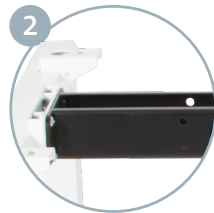

# PELO

INSTELBARE  
ONDERSTELLEN

AFLEESBARE HOOGTE  
INSTELLING

TELESCOOPBALK

## INSTELBAAR O-FRAME

- Hoogte instelbaar van 62 - 86 cm
- Telescopische balken van 50 - 90, 90 - 170, 120 - 200 en 200 - 280 cm
- Hoekopstelling frame mogelijk 60 - 180 cm met dieptes 60 / 80 / 100 cm