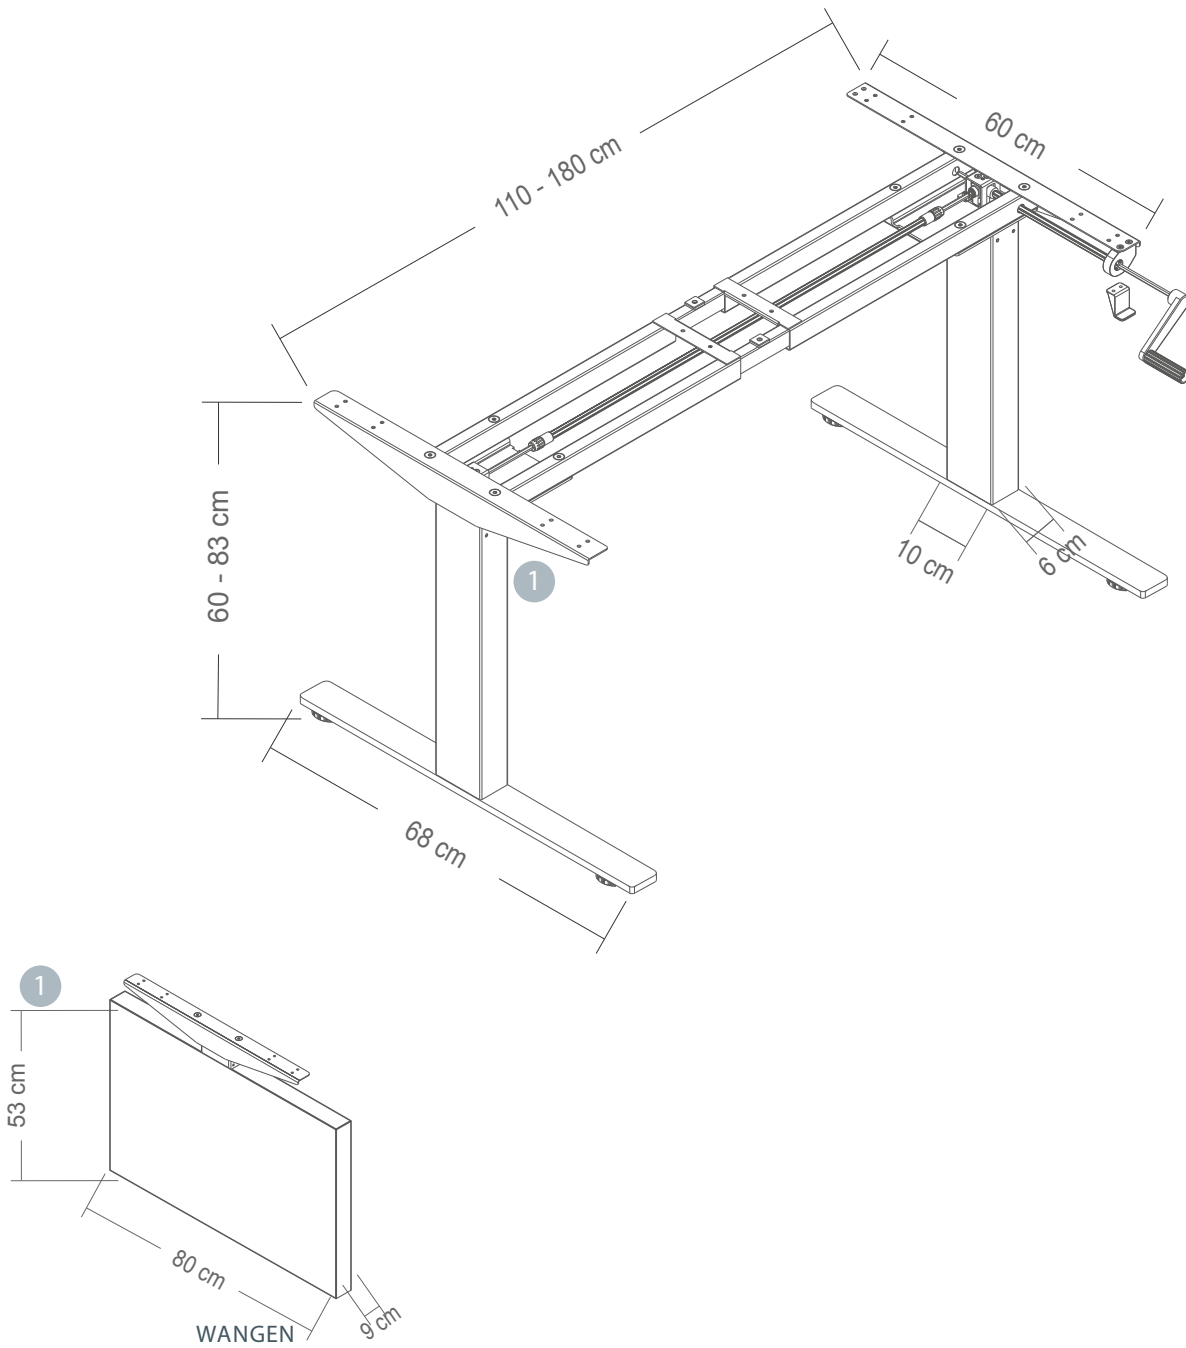

STALEN ONDERSTEL ODON

SLINGER VERSTELBARE
ONDERSTELLEN

KLEURENRANGE

WIT

ZILVERGRIJS

ZWART